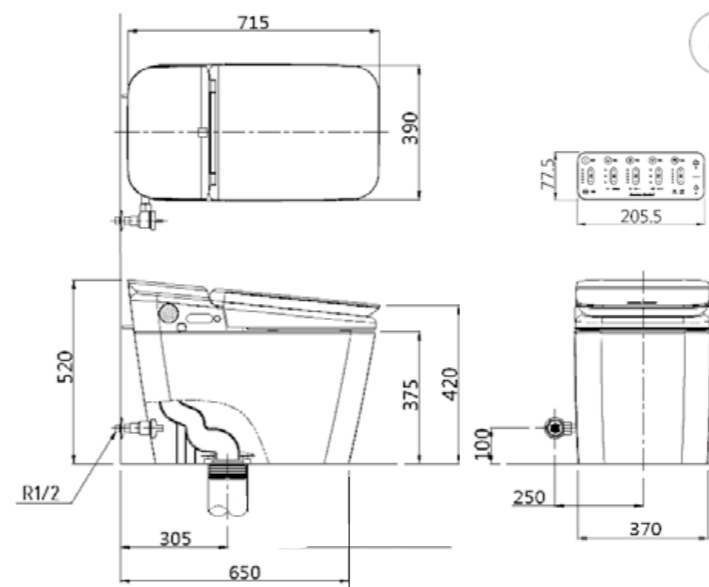

產品規格

- 產品名稱：PLAT Black電腦馬桶(全自動)
- 產品型號：C831200E
- 外觀尺寸：L715 x W390 x H520
- 沖水用量：3L / 6L
- 排水管距：305mm，地排
- 沖水方式：雙沖淨技術
- 噴嘴類型：單噴嘴，不鏽鋼
- 額定電源：AC 110 V 60Hz
- 認證標章：普級省水標章

系列配件組

 <p>衛生紙捲架</p>	 <p>毛巾桿</p>	 <p>衣帽勾</p>	 <p>牙刷收納架</p>	 <p>肥皂盤</p>
--	--	--	--	--