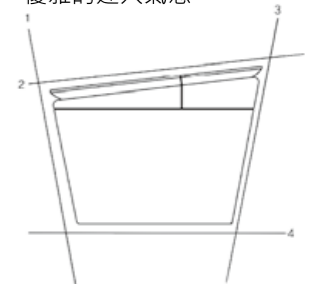

設計理念

PLAT 電腦馬桶將極簡風格發揮到極致，其設計靈感來自抽象畫家—康丁斯基的直線、曲線所構成的作品，PLAT 借鑒其線條元素，通過四條相交的直線作為產品的設計基礎，體現出簡單低調且沉穩內斂的外觀造型。

American Standard 全新推出的 PLAT Black，注入有別於以往的全黑元素，採用啞光霧面感的黑色調，打造時尚奢華的衛浴空間，營造出更具獨特、優雅的迷人氣息。